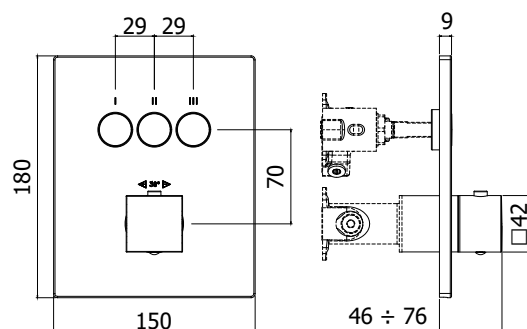

COLLEZIONE

compact box

IMMAGINE PRODOTTO

DISEGNO TECNICO

DESCRIZIONE

Set esterno termostatico incasso doccia (3 funzioni) completo di:

- corpo termostatico (con cartuccia termostatica)
- piastra quadra in metallo 150x180mm
- manopola quadra

ART.

CPT 519 . .

con deviatore a pulsante On/Off

- 3 funzioni

ZPRO 093 . .

Prolunga per termostatici compact per artt.

CPT013-018-019-513-518-519

- H20mm